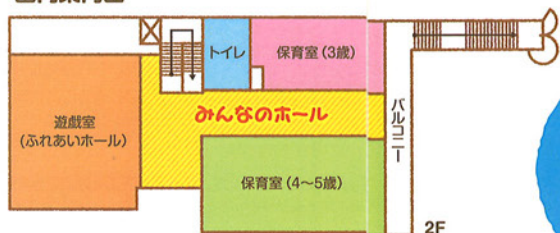

豊かな愛情のなかで、  
心身ともに健やかに育てられた  
すべての子どもたちには  
自ら伸びていく無限の可能性が  
あります。

外観イメージ  
外観は、宙に浮いている元氣印の船と、  
黄金に輝く宝島をイメージしています。

屋外直通階段  
外階段で2階へ  
上り下りできます。

南面全面ガラスで、光を風とを、しっかり取り込みます。

私たちの保育園は、子どもが現在を幸せに生活し、  
未来を生きる力を育てる保育の仕事に誇りと責任をもって、  
自らの人間性と専門性の向上に努め、  
一人ひとりの子どもを尊重し、子どもの成長を育んでまいります。

園内案内図

ふれあいホール

天井高3.5m~5.5mのゆとりのスペースは園児が遊んだり、学んだりするほか、  
地域の皆様にも多目的に解放する新しいカタチの空間です。大きな開口部で  
自然採光をたっぷり取り入れ、環境にやさしい自然換気システム採用しています。

私たちは、  
子どもの育ちを  
支えています

子どもの発達を援助

私たちは、養護と教育が一体となった  
保育を通して、一人ひとりの子どもが  
心身ともに健康、安全で情緒の安定した  
生活ができる環境を用意し、生きる  
喜びと力を育むことを基本として、そ  
の健やかな育ちを支えています。

みんなのホール (1階)

廊下の役目の他に、遊んだり  
学習したりできる2.3m以上  
の幅を確保したゆとりの  
階だまり空間。1階は床暖房  
を設置した2歳児までのス  
ペース。3歳児以上は2階の  
「船のエリア」で過ごします。

みんなのホール (2階)

沐浴・トイレ