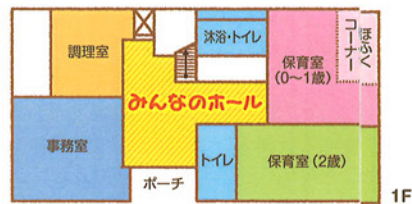

豊かな愛情のなかで、  
心身ともに健やかに育てられた  
すべての子どもたちには  
自ら伸びていく無限の可能性が  
あります。

外観イメージ  
外観は、宙に浮いている元氣印の船と、  
黄金に輝く宝島をイメージしています。

屋外直通階段  
外階段で2階へ  
上り下りできます。

南面全面ガラスで、光を風とを、しっかり取り込みます。

私たちの保育園は、子どもが現在を幸せに生活し、  
未来を生きる力を育てる保育の仕事に誇りと責任をもって、  
自らの人間性と専門性の向上に努め、  
一人ひとりの子どもを尊重し、子どもの成長を育んでまいります。

園内案内図

ふれあいホール

天井高3.5m~5.5mのゆとりのスペースは園児が遊んだり、学んだりするほか、  
地域の皆様にも多目的に解放する新しいカタチの空間です。大きな開口部で  
自然採光をたっぷり取り入れ、環境にやさしい自然換気システム採用しています。

私たちは、  
子どもの育ちを  
支えています

子どもの発達を援助

私たちは、養護と教育が一体となった  
保育を通して、一人ひとりの子どもが  
心身ともに健康、安全で情緒の安定した  
生活ができる環境を用意し、生きる  
喜びと力を育むことを基本として、そ  
の健やかな育ちを支えています。

みんなのホール (1階)

廊下の役目の他に、遊んだり  
学習したりできる2.3m以上  
の幅を確保したゆとりの  
階だまり空間。1階は床暖房  
を設置した2歳児までのス  
ペース。3歳児以上は2階の  
「船のエリア」で過ごします。

みんなのホール (2階)

沐浴・トイレ