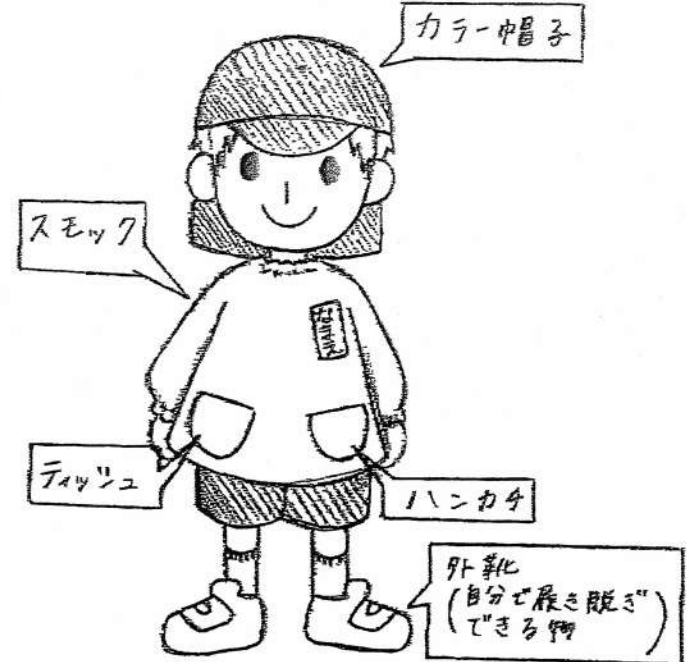

服装・持ち物

登降園時

(ハムズン、カモ、いろか、くじら組)

◎ 週始めには手提げ袋・上靴・上靴袋が必要です。

園生活

(戸外)

(室内)

(らっこ組)

◎ 週始めには、上靴・上靴袋が必要です。