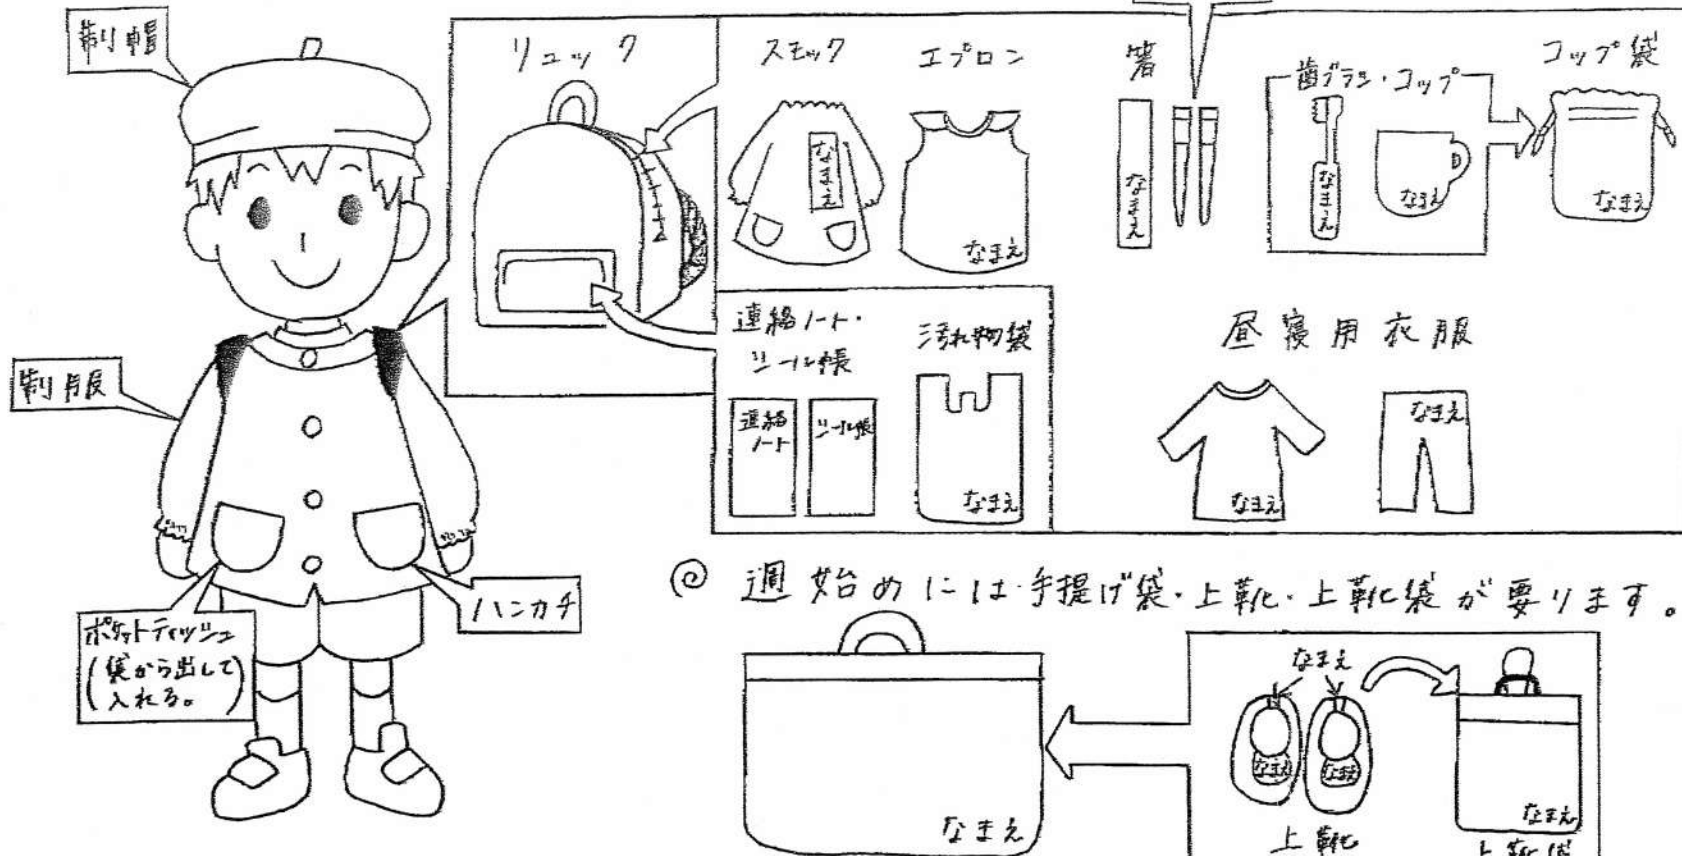

# 服装・持ち物

## 登降園時

(ハムズン、カモ、いろか、くじら組)

◎ 週始めには手提げ袋・上靴・上靴袋が必要です。

## 園生活

(戸外)

(室内)

(らっこ組)

◎ 週始めには、上靴・上靴袋が必要です。